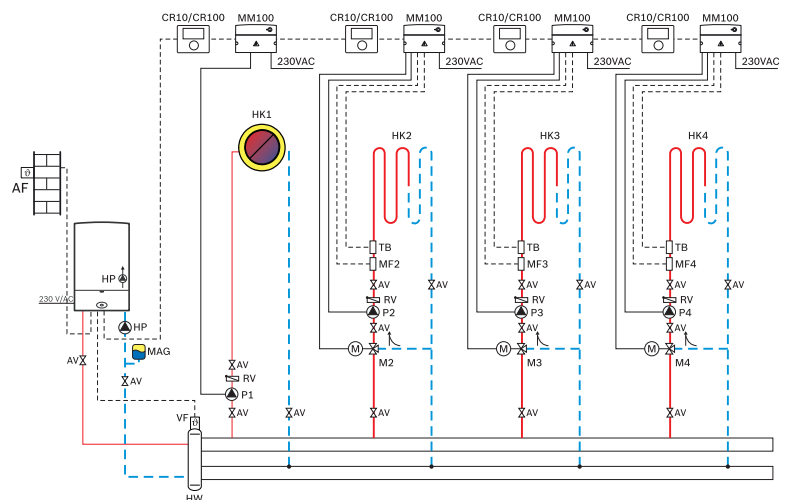

Regulacija vođena spoljnom temperaturom, sa jednim nemešanim krugom i tri kruga grejanja sa mešnim ventilom, tip uređaja ZBR