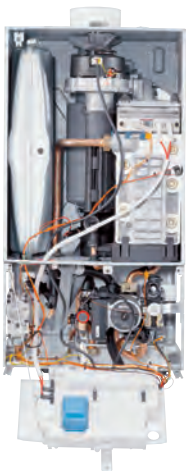

Condens 7000 W

ZWBR 35-3A

Kompatibilan sa
CT200

Model	Max. snaga	Dimnjak / Fasada	Tip	Porudžbeni broj
ZBR 35-3 A	35 kW	Fasada	Samo grejanje	7712231463
ZBR 42-3 A	42 kW	Fasada	Samo grejanje	7712231462
ZWBR 35-3 A	35 kW	Fasada	Grejanje+Topla voda	7738100420

Opis uređaja

Start	Automatsko paljenje, kontrola plamena preko jonizacione elektrode.
Regulacija plamena	Kontinualna regulacija plamena / učinka kod grejanja i pripreme sanitarne vode, regulacioni ventil na gasnoj armaturi sa beskonačnim brojem položaja.
Sigurnosne funkcije	Temperaturski graničnik u 24V-DC strujnom krugu; Senzor temperature u polaznom i povratnom vodu; Graničnik temp. dimnih gasova 110°C; Gasna armatura sa 2 sigurnosna i 1 regulacionim ventilom; Sigurnosni ventil, manometar i ekspanziona posuda (ZWBR); Elektronska pumpa grejanja (ZWBR) sa automatskim odzračnim ventilom; Slavina za dopunjavanje (ZWBR); BOSCH HEATRONIC III elektronika: servis mod, taster za dimnjačara, detekcija i ispisivanje šifre kvara na displeju; Ventilator sa regulisanim brojem obrtaja; Zaštita pumpe grejanja i trokrakog ventila od blokade; Zaštita od smrzavanja.
Topla voda ★★★	ZWBR: Povećani sekundarni izmenjivač toplote; Mogućnost snabdevanja dva kupatila toplom vodom u isto vreme; Kontinualna regulacija plamena preko NTC tople vode (ZWBR). Senzor pritiska u vodu tople vode; ECO ili COMFORT režim (uvek spremna topla voda); Komfor sanitarne tople vode 3*** ZBR: na kotao se priključuje pumpa aku. bojlera (LP, slika dole) i pumpa grejanja (HP). Senzor aku bojlera SF uključuje pumpu i puni aku. bojler.
Dijagnoza kvara	Bosch Heatronic III elektronika – automatsko ispitivanje vitalnih funkcija kotla, samodijagnoza kvara i ispisivanje šifre kvara na multi funkcionalnom displeju.
Sobni termostati	24V NSC serija (EMS BUS, dvožilni kabl): CR10 CR100 CT200
Regulacija prema spoljašnjim uslovima	24V NSC serija (EMS BUS, dvožilni kabl): CW100 CW400
Dimenzije (VxŠxD)	850 x 440 x 350 mm
Pribor	Vertikalna montažna ploča br. 258 (ZWBR) porudžbeni broj 7-719-000-660 Vertikalna montažna ploča br. 759 (ZBR) porudžbeni broj 7-719-001-771

NAPOMENA: Condens 7000 W ZBR 35/42-3 se isporučuje bez cirkulacione pumpe i ekspanzionog suda!
Montažna ploča nije u opsegu isporuke.