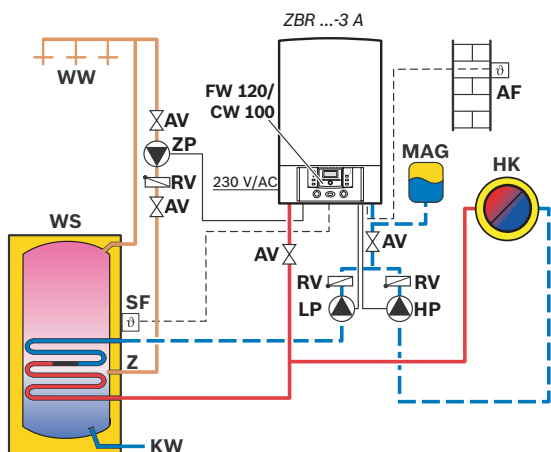

Regulacija vođena spoljnom temperaturom (FW 120/CW 100) sa jednim krugom grejanja i akumulacionim bojlerom sa recirkulacijom, tip uređaja ZBR